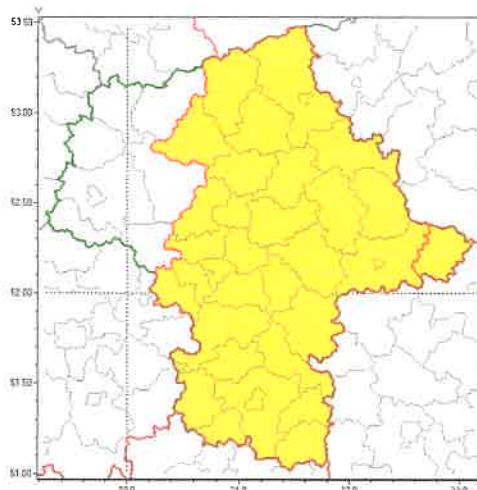

Zasięg ostrzeżenia w województwie

Burze z gradem

P. R. Koszowski
 23.05.2019
Deep

Ostrzeżenie meteorologiczne Nr 30

Nazwa biura	IMGW-PIB Centralne Biuro Prognoz Meteorologicznych w Warszawie
Zjawisko/stopień zagrożenia	Burze z gradem/ 1
Obszar	województwo mazowieckie powiat łosicki
Ważność	od godz. 12:00 dnia 23.05.2019 do godz. 24:00 dnia 23.05.2019
Przebieg	Prognozuję się wystąpienie burz z opadami deszczu miejscami od 20 mm do 30 mm, oraz porywami wiatru do 70 km/h. Miejscami możliwy grad.
Prawdopodobieństwo wystąpienia zjawiska(%)	80%
Uwagi	Brak.
Dyżurny synoptyk IMGW-PIB	Anna Woźniak
Godzina i data wydania	godz. 09:53 dnia 23.05.2019
SMS	IMGW-PIB OSTRZEGA: BURZE Z GRADEM/1 mazowieckie/łosicki od 12:00/23.05 do 24:00/23.05.2019 deszcz 30 mm, porywy 70 km/h.