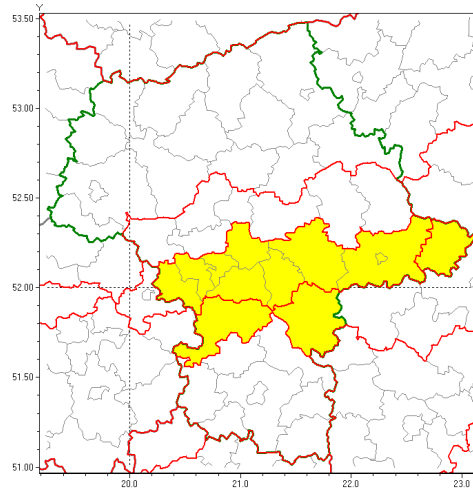

Zasięg ostrzeżenia w województwie

Burze z gradem

Ostrzeżenie meteorologiczne Nr 45

Nazwa biura	IMGW-PIB Centralne Biuro Prognoz Meteorologicznych w Warszawie
Zjawisko/stopień zagrożenia	Burze z gradem/ 1
Obszar	województwo mazowieckie powiat łódzki
Ważność	od godz. 16:00 dnia 01.07.2019 do godz. 01:00 dnia 02.07.2019
Przebieg	Prognozuje się wystąpienie burz z opadami deszczu do 30 mm, lokalnie do 40 mm, oraz porywami wiatru do 80 km/h. Miejscami grad.
Prawdopodobieństwo wystąpienia zjawiska(%)	80%
Uwagi	Brak.
Dyrektor synoptyk IMGW-PIB	Kamil Walczak
Godzina i data wydania	godz. 11:36 dnia 01.07.2019
SMS	IMGW-PIB OSTRZEŻENIE: BURZE Z GRADEM/1 mazowieckie/łódzki od 16:00/01.07 do 01:00/02.07.2019 deszcz 30 mm, lok. 40 mm, porywy 80 km/h, lok. grad.