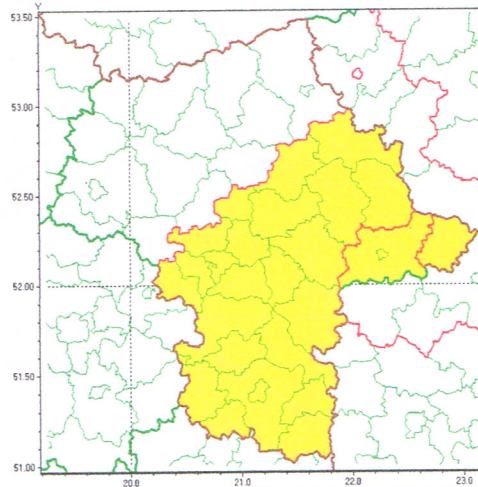

Zasięg ostrzeżenia w województwie

Burze z gradem

P. Ł. Łospowicz
02.07.2020
Slup

Ostrzeżenie meteorologiczne Nr 60

Nazwa biura	IMGW-PIB Centralne Biuro Prognoz Meteorologicznych w Warszawie
Zjawisko/stopień zagrożenia	Burze z gradem/ 1
Obszar	województwo mazowieckie powiat łosicki
Ważność	od godz. 13:00 dnia 02.07.2020 do godz. 23:00 dnia 02.07.2020
Przebieg	Prognozuje się wystąpienie burz z opadami deszczu miejscami do 30 mm, punktowo do 40 mm oraz porywami wiatru do 90 km/h. Miejscami grad.
Prawdopodobieństwo wystąpienia zjawiska(%)	80%
Uwagi	Z uwagi na dynamiczną sytuację meteorologiczną, ostrzeżenia mogą być aktualizowane.
Dyżurny synoptyk IMGW-PIB	Michał Folwarski
Godzina i data wydania	godz. 06:45 dnia 02.07.2020
SMS	IMGW-PIB OSTRZEGA: BURZE Z GRADEM/1 mazowieckie/łosicki od 13:00/02.07 do 23:00/02.07.2020 deszcz 30-40 mm, porywy 90 km/h, grad.