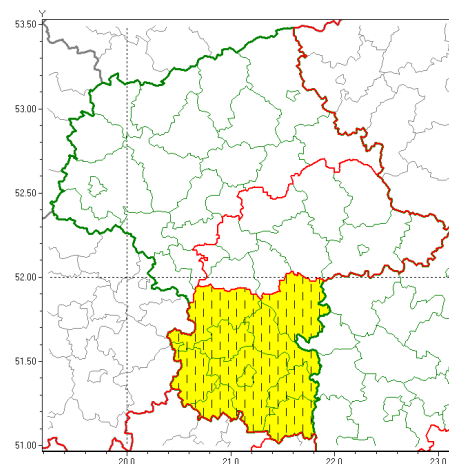

Zasięg ostrzeżeń w województwie

Burze
2020-07-06 17:29

Burze z gradem
2020-07-06 17:29

WOJEWÓDZTWO MAZOWIECKIE
OSTRZEŻENIA METEOROLOGICZNE ZBIORCZO NR 116
WYKAZ OBSZARÓW ZUCIANYCH OSTRZEŻENIAMI
o godz. 17:29 dnia 06.07.2020

Zjawisko/Stopień zagrożenia	Burze z gradem/1 ZMIANA
Obszar (w nawiasie numer ostrzeżenia dla powiatu)	powiaty: białobrzeski(58), garwoliński(68), grójceński(57), kozienicki(68), lipski(63), przysuski(57), Radom(62), radomski(62), szydłowiecki(61), zwoleński(64)
Ważność	od godz. 17:30 dnia 06.07.2020 do godz. 21:00 dnia 06.07.2020
Prawdopodobieństwo	80%
Przebieg	Obserwuje i prognozuje się wystąpienie burz z opadami deszczu od 20 mm do 40 mm oraz porywami wiatru do 80 km/h. Miejscami grad.
SMS	IMGW-PIB OSTRZEŻENIA: BURZE Z GRADEM/1 mazowieckie (10 powiatów) od 17:30/06.07 do 21:00/06.07.2020 deszcz 40 mm, porywy 80 km/h, grad. Dotyczy powiatów: białobrzeski, garwoliński, grójceński, kozienicki, lipski, przysuski, Radom, radomski, szydłowiecki i zwoleński.
RSO	Woj. mazowieckie (10 powiatów), IMGW-PIB wydał ostrzeżenie pierwszego stopnia o burzach z gradem
Uwagi	Zmiana dotyczy podwyższenia wartości opadów deszczu w burzach. Z uwagi na dynamiczną sytuację meteorologiczną ostrzeżenie może być aktualizowane.
Zjawisko/Stopień zagrożenia	Burze/1
Obszar (w nawiasie numer ostrzeżenia dla powiatu)	powiaty: łosicki(62), miński(60), otwocki(58), piaseczyński(54), pruszkowski(51), Siedlce(62), siedlecki(62), sokołowski(61), Warszawa(53), węgrowski(61), wołomiński(56)
Ważność	od godz. 17:21 dnia 06.07.2020 do godz. 21:00 dnia 06.07.2020