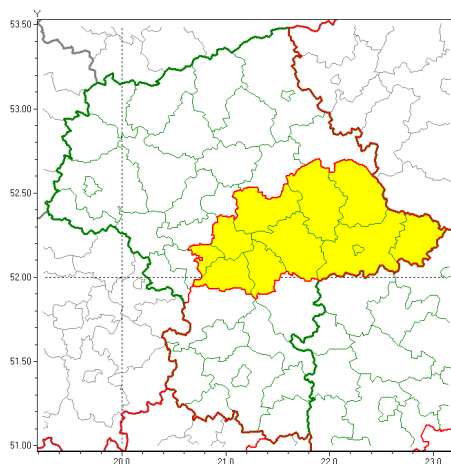

Zasięg ostrzeżeń w województwie

Burze
2020-07-06 17:29

Burze z gradem
2020-07-06 17:29

WOJEWÓDZTWO MAZOWIECKIE
OSTRZEŻENIA METEOROLOGICZNE ZBIORCZO NR 116
WYKAZ OBSZARÓW ZUCIANYCH OSTRZEŻENIAMI
o godz. 17:29 dnia 06.07.2020

Zjawisko/Stopień zagrożenia	Burze z gradem/1 ZMIANA
Obszar (w nawiasie numer ostrzeżenia dla powiatu)	powiaty: białobrzeski(58), garwoliński(68), grójceński(57), kozienicki(68), lipski(63), przysuski(57), Radom(62), radomski(62), szydłowiecki(61), zwoleński(64)
Ważność	od godz. 17:30 dnia 06.07.2020 do godz. 21:00 dnia 06.07.2020
Prawdopodobieństwo	80%
Przebieg	Obserwuje i prognozuje się wystąpienie burz z opadami deszczu od 20 mm do 40 mm oraz porywami wiatru do 80 km/h. Miejscami grad.
SMS	IMGW-PIB OSTRZEŻENIA: BURZE Z GRADEM/1 mazowieckie (10 powiatów) od 17:30/06.07 do 21:00/06.07.2020 deszcz 40 mm, porywy 80 km/h, grad. Dotyczy powiatów: białobrzeski, garwoliński, grójceński, kozienicki, lipski, przysuski, Radom, radomski, szydłowiecki i zwoleński.
RSO	Woj. mazowieckie (10 powiatów), IMGW-PIB wydał ostrzeżenie pierwszego stopnia o burzach z gradem
Uwagi	Zmiana dotyczy podwyższenia wartości opadów deszczu w burzach. Z uwagi na dynamiczną sytuację meteorologiczną ostrzeżenie może być aktualizowane.
Zjawisko/Stopień zagrożenia	Burze/1
Obszar (w nawiasie numer ostrzeżenia dla powiatu)	powiaty: łosicki(62), miński(60), otwocki(58), piaseczyński(54), pruszkowski(51), Siedlce(62), siedlecki(62), sokołowski(61), Warszawa(53), węgrowski(61), wołomiński(56)
Ważność	od godz. 17:21 dnia 06.07.2020 do godz. 21:00 dnia 06.07.2020