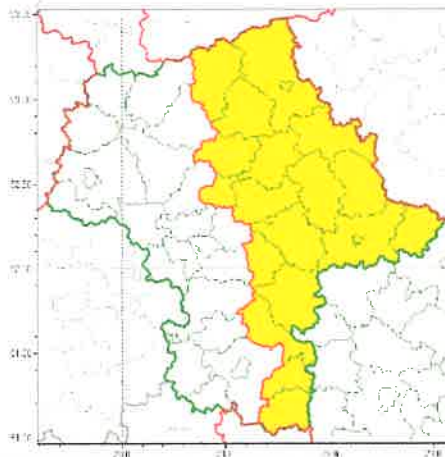

Zasięg ostrzeżeń w województwie

Burze z gradem
2019-06-06 13:37

WOJEWÓDZTWO MAZOWIECKIE
OSTRZEŻENIA METEOROLOGICZNE ZBIORCZO NR 69
WYKAZ OBOWIĄZUJĄCYCH OSTRZEŻEŃ
o godz. 13:37 dnia 06.06.2019

Zjawisko/Stopień zagrożenia	Burze z gradem/1
Obszar (w nawiasie numer ostrzeżenia dla powiatu)	powiaty: garwoliński(39), kozienicki(37), legionowski(40), lipski(39), losicki(34), makowski(42), miński(39), ostrołęcki(41), Ostrołęka(41), ostrowski(38), otwocki(39), przasnyski(42), pultuski(41), Siedlce(35), siedlecki(35), sokołowski(34), węgrowski(37), wołomiński(38), wyszkowski(42), zwoleński(38)
Ważność	od godz. 15:00 dnia 06.06.2019 do godz. 22:00 dnia 07.06.2019
Prawdopodobieństwo	80%
Przebieg	Prognozuję się wystąpienie burz z opadami deszczu do 20 mm, lokalnie do 30 mm oraz porywami wiatru do 70 km/h. Miejscami możliwy grad.
SMS	IMGW-PIB OSTRZEGA: BURZE Z GRADEM/1 mazowieckie (20 powiatów) od 15:00/06.06 do 22:00/07.06.2019 deszcz 30 mm, porywy 70 km/h. Dotyczy powiatów: garwoliński, kozienicki, legionowski, lipski, losicki, makowski, miński, ostrołęcki, Ostrołęka, ostrowski, otwocki, przasnyski, pultuski, Siedlce, siedlecki, sokołowski, węgrowski, wołomiński, wyszkowski i zwoleński.
RSO	Woj. mazowieckie, IMGW-PIB wydał ostrzeżenie pierwszego stopnia o burzach z gradem
Uwagi	Brak.
Dyżurny synoptyk IMGW-PIB	Michał Folwarski