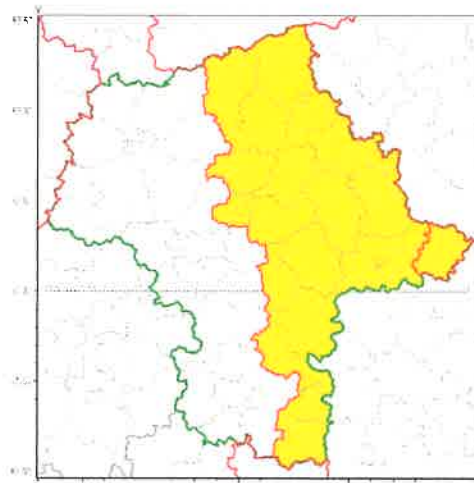

Zasięg ostrzeżenia w województwie

Burze z gradem

P. P. Gospowicz
 06.06.2019
 Sup

Ostrzeżenie meteorologiczne Nr 34

Nazwa biura	IMGW-PIB Centralne Biuro Prognoz Meteorologicznych w Warszawie
Zjawisko/stoień zagrożenia	Burze z gradem 1
Obszar	województwo mazowieckie powiat losicki
Ważność	od godz. 15:00 dnia 06.06.2019 do godz. 22:00 dnia 07.06.2019
Przebieg	Prognozuje się wystąpienie burz z opadami deszczu do 20 mm, lokalnie do 30 mm oraz porywami wiatru do 70 km/h. Miejscami możliwy grad.
Prawdopodobieństwo wystąpienia zjawiska(%)	80%
Uwagi	Brak.
Dyżurny synoptyk IMGW-PIB	Michał Folwarski
Godzina i data wydania	godz. 13:37 dnia 06.06.2019
SMS	IMGW-PIB OSTRZEGA: BURZE Z GRADEM 1 mazowieckie/losicki od 15:00 06.06 do 22:00/07.06.2019 deszcz 30 mm, porywy 70 km/h.