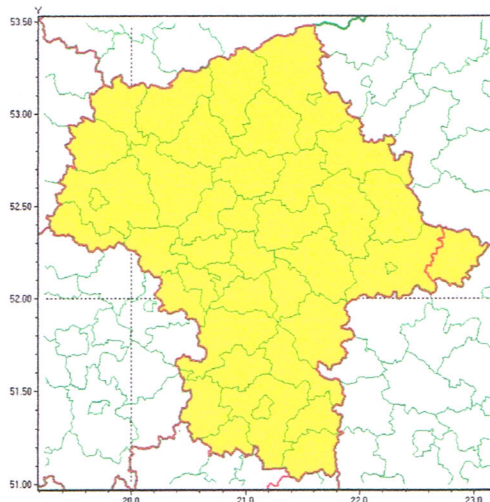

Do wiadomości:
Biuro MIF Łonca,
Województwo mazowieckie,
Dyrektor KPP Polityki,
SP 2020 u toniack,
ZDP w Łonkach.
13.03.20. *[Signature]*

Zasięg ostrzeżenia w województwie

Silny wiatr

Ostrzeżenie meteorologiczne Nr 13

Nazwa biura	IMGW-PIB Centralne Biuro Prognoz Meteorologicznych w Warszawie
Zjawisko/stopień zagrożenia	Silny wiatr/ 1
Obszar	województwo mazowieckie powiat łosicki
Ważność	od godz. 16:00 dnia 13.03.2020 do godz. 06:00 dnia 14.03.2020
Przebieg	Przewiduje się wystąpienie silnego wiatru o średniej prędkości od 25 km/h do 40 km/h, w porywach do 75 km/h z zachodu.
Prawdopodobieństwo wystąpienia zjawiska(%)	80%
Uwagi	Brak.
Dyżurny synoptyk IMGW-PIB	Szymon Ogórek
Godzina i data wydania	godz. 08:00 dnia 13.03.2020
SMS	IMGW-PIB OSTRZEGA: WIATR/1 mazowieckie/łosicki od 16:00/13.03 do 06:00/14.03.2020 prędkość do 40 km/h, porywy do 75 km/h, W.